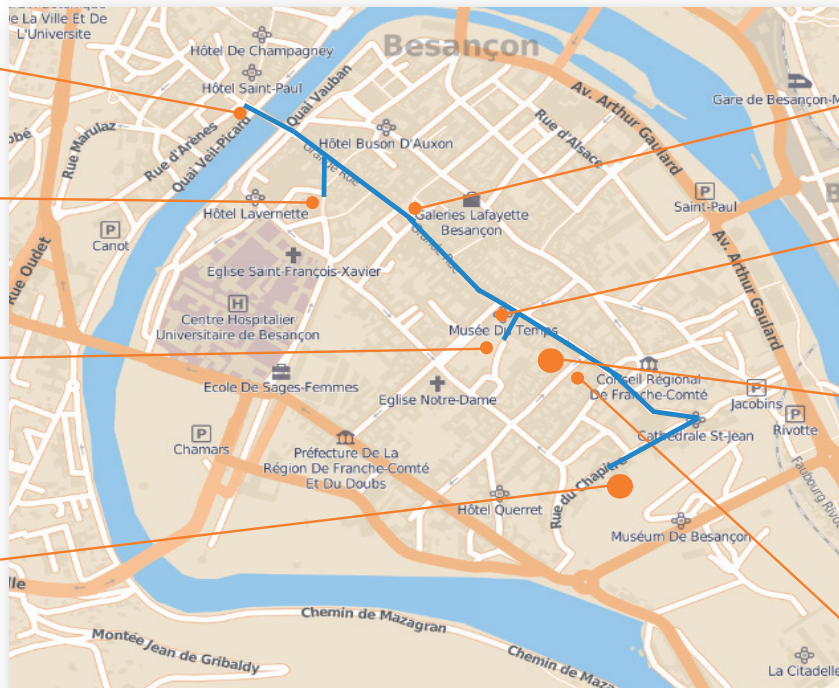

Plan du festival

Les Bains Douches Battant

dimanche 14h-16h
Tournois de Mathador

Maison des Seniors

samedi et dimanche 13h30 -18h
Jeux géants en bois

Place Granvelle

samedi 10h-19h, dimanche 9h-18h
Trollball
Quidditch
Jeux géants

✕ Lycée François-Xavier

samedi 10h-1h, dimanche 9h-18h
Jeux vidéo
Escape room
Saga audio
Jeux de rôles
Tir à l'arc
Duel médiéval
Espace invités

Place du 8 septembre

samedi 14h-18h
Partenariat avec les samedis piétons
Réalité virtuelle
Cosplay, Star Wars

Musée du Temps

samedi 10h -20h, dimanche 9h -18h
Murder party et jeux de rôles

Kursaal ✕

samedi 10h-1h, dimanche 9h-18h
Jeux de société
Jeux de figurines
Shogi, échecs
Planchettes
Cosplay, cartonnades
Espace enfants Ludimômes
Conférences
Bibliobus
Espace sciences et développement durable

Maison natale de Victor Hugo

samedi et dimanche 10h30-18h
Énigmes

— Itinéraire conseillé

✕ Restauration