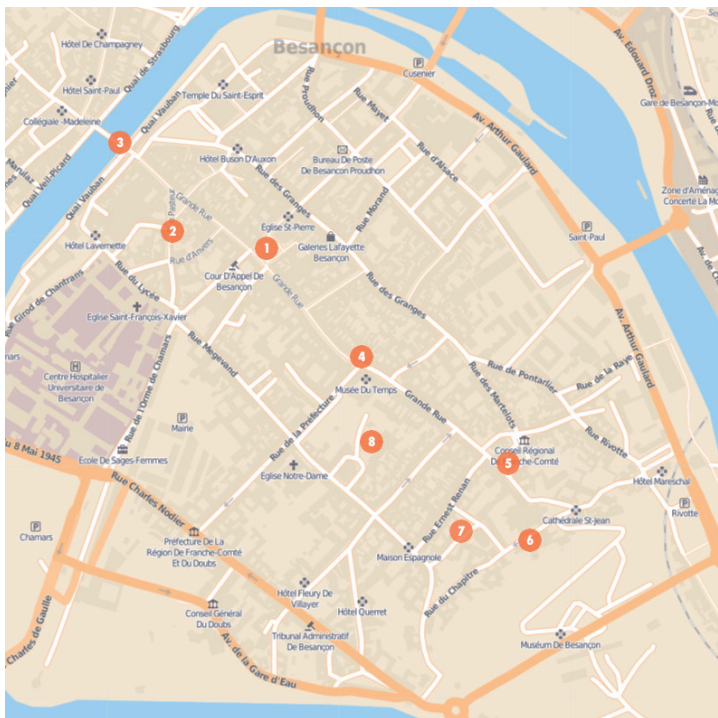

### Règle du jeu :

- Pour participer, suivez le parcours, rendez-vous sur chaque emplacement indiqué sur la carte, trouvez une affiche avec une énigme et tentez de la résoudre pour obtenir une lettre.
- Un indice supplémentaire au format QRcode se trouve sur l'affiche.
- Retrouvez le stand d'informations à l'entrée du Grand Kursaal pour obtenir le dernier indice à combiner avec toutes les lettres trouvées sur le parcours.
- Proposez votre réponse aux organisateurs sur le stand d'informations et tentez de gagner un cadeau...

## Vos réponses

① Place du 8 septembre

② Maison des Seniors (8 rue Pasteur)

③ Quai Vauban

④ Musée du Temps

⑤ Square archéologique Castan

⑥ Lycée François-Xavier

⑦ Fontaine Saint-Jean (rue du Cingle)